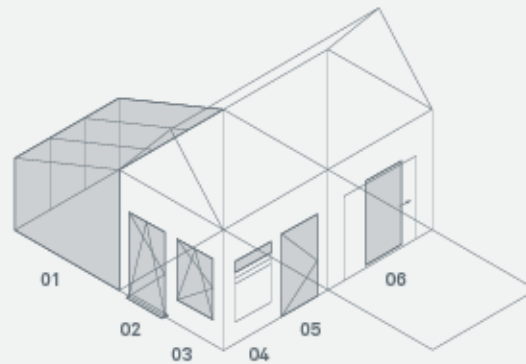

- 01 Zimní zahrada a fasáda
- 02 Balkónové dveře
- 03 Okno
- 04 Předokenní roleta
- 05 Vchodové dveře
- 06 Zdvíhně-posuvné dveře