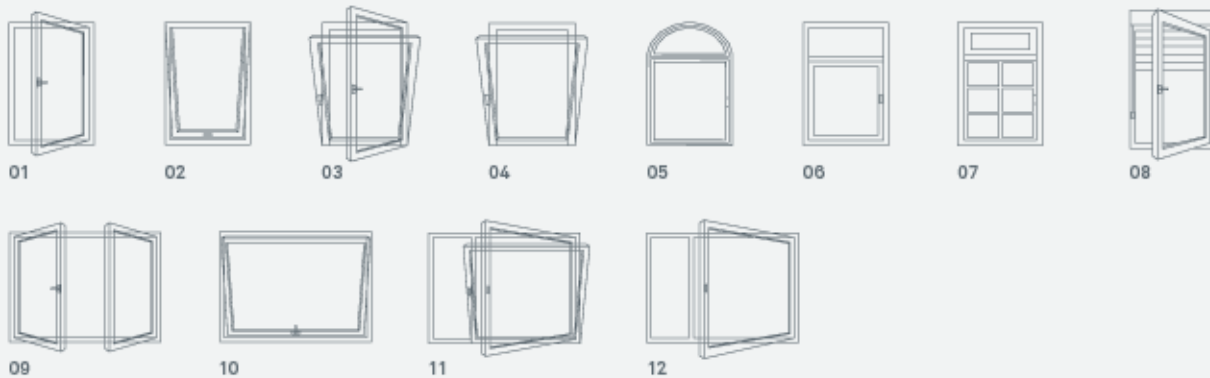

Celkový estetický dojem domu utváří vzhled fasády, a to včetně oken a dveří. Dotvořte svůj domov stylovými vchodovými dveřmi Arcade.

+ Univerzální použitelnost

Profil Arcade je díky stavební hloubce 71 mm velmi štíhlý a je tedy vhodný pro stavby jakéhokoliv typu. Architektonická klasika dodá eleganci a nadčasovost každé fasádě.

Arcade s předsazeným křídlem

- 01 Zimní zahrada a fasáda
- 02 Balkónové dveře
- 03 Okno
- 04 Předokenní roleta
- 05 Vchodové dveře
- 06 Zdvíhně-posuvné dveře

Rozmanitost provedení

- 01 Otvírací křídlo, ovládání napravo nebo nalevo
- 02 Výklopné křídlo okna na výšku, doraz nahoře
- 03 Otvírací-sklopné křídlo, ovládání na straně
- 04 Sklopné okno
- 05 Obloukové okno
- 06 Otvírací-sklopné okno s fixním zasklením
- 07 Okno s příčkami do starší zástavby
- 08 Otvírací křídlo s roletou
- 09 Dvoukřídlové otvírací okno s nebo bez středového sloupku
- 10 Výklopné okno na šířku
- 11 Otvírací-sklopné okno s fixním dílem
- 12 Otvírací okno s fixním dílem